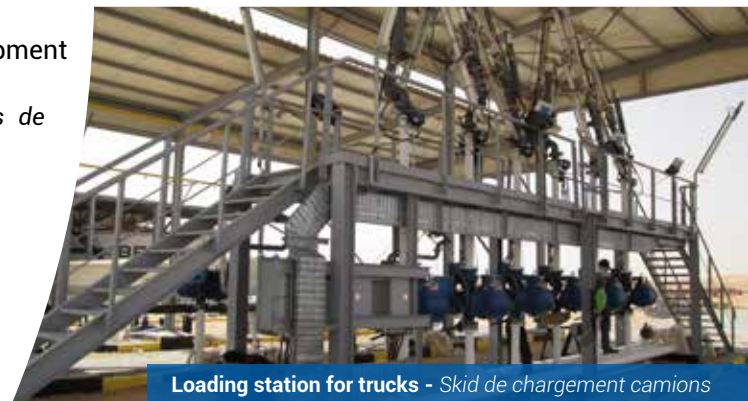

IWF® GROUP CO

OUR PRODUCTS

NOS PRODUITS

● HYDROCARBON LOADING / UNLOADING STATIONS, FOR TRUCKS, WAGONS OR SHIPS IN FUEL DEPOTS

Postes de chargement / déchargement d'hydrocarbures pour camions, wagons ou bateaux sur les dépôts carburants

Fiscal metering, loading arms and access footbridge equipment mounted on ready to connect skids.

Postes équipés de systèmes de mesure transactionnels, de bras de chargement et de passerelles d'accès, montés sur skid plug&play.

Loading station for trucks - Skid de chargement camions

Tank farm - Dépôt carburant

Loading station for trucks - Skid de chargement camions

Hydrocarbon loading / unloading stations for trucks
Poste de chargement / déchargement camions

TANK FARM

DÉPÔT CARBURANT

PROCESS SYSTEMS

IWF GROUP CO.

Road tankers loading bay
Ilot de chargement camions citerne

Mobile prover calibration skid
Skid d'étalonnage mobil

Loading station for trucks
Skid de chargement camions dome